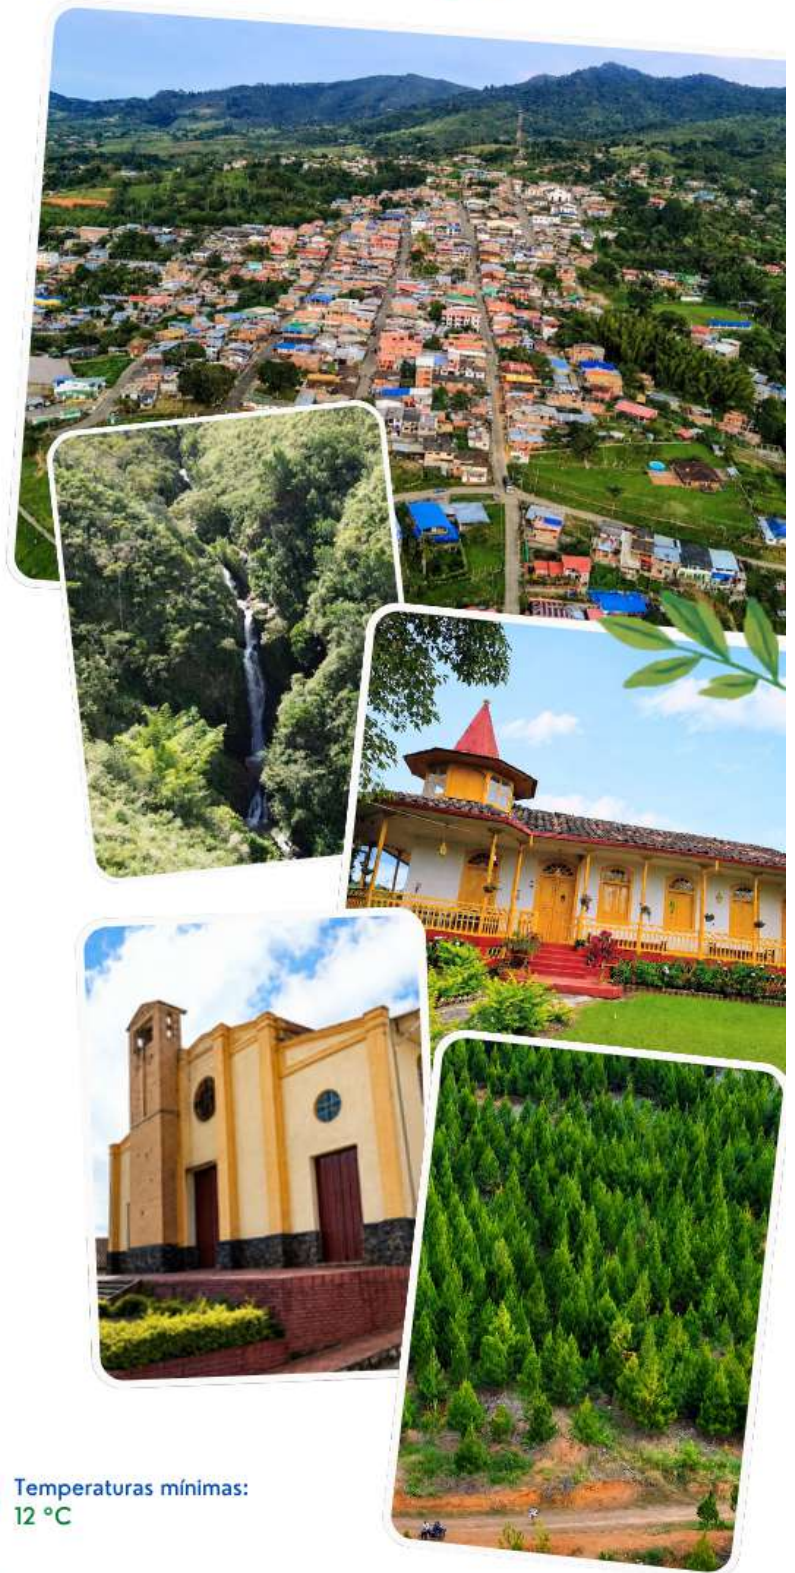

CARACTERÍSTICAS TERRITORIALES

- Superficie: 253 m²
- Altitud media: 1.500 msnm
- Rango altitudinal: entre 700 y 2.200 msnm
- Temperatura promedio: 20 °C

- Temperaturas mínimas: 12 °C
- Temperaturas máximas: 27 °C
- Precipitación anual: entre 800 y 1.400 mm